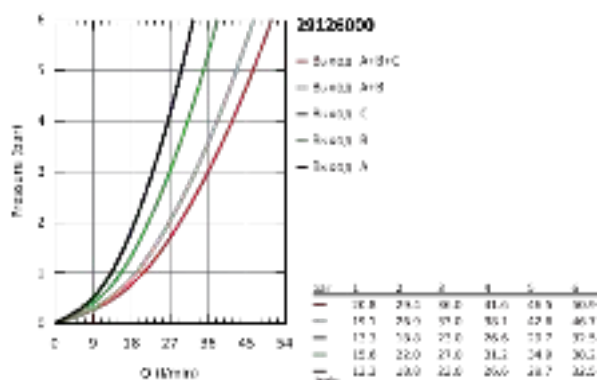

29 126 000 GROHTHERM SMARTCONTROL ТЕРМОСТАТ ДЛЯ ВСТРАИВАЕМОГО МОНТАЖА НА 3 ВЫХОДА

ОПИСАНИЕ ПРОДУКТА

- Colour: хром
- комплект верхней монтажной части для
- GROHE Rapido SmartBox 35 600/35 604 (универсальная встраиваемая часть)
- металлическая накладная панель с GROHE FastFixation (скрытые эксцентрики, уплотнение, скрытый монтаж), регулируемая на 6°
- GROHE Long-Life Finish - стойкое долговечное покрытие
- SmartControl нажать для вкл/выкл и повернуть для увеличения напора воды от режима GROHE Water Saving до максимального напора воды
- заменяемые символы
- GROHE TurboStat компактный картридж с восковым термoeлементом
- GROHE ProGrip элементы с рифленой поверхностью
- GROHE SafeStop стопор безопасности при 38°C
- GROHE SafeStop Plus опционно ограничитель температуры на 43°C / 46°C, включен
- встроенные обратные клапаны и грязеулавливающие фильтры
- возможность одновременного включения нескольких точек водоотвода
- без встраиваемой части
- распределение расхода: выход А = 23 л/мин выход В = 27 л/мин выход С = 23 л/мин выход А + В = 33 л/мин выход А + В + С = 36 л/мин

29 126 000 GROHTHERM SMARTCONTROL ТЕРМОСТАТ ДЛЯ ВСТРАИВАЕМОГО МОНТАЖА НА 3 ВЫХОДА

29 126 000 GROHTHERM SMARTCONTROL ТЕРМОСТАТ ДЛЯ ВСТРАИВАЕМОГО МОНТАЖА НА 3 ВЫХОДА

ЗАПАСНЫЕ ЧАСТИ , сентября 2016 – now

- 1: Монтажная плата (Spare part-nr. 48362000)
 - 2: Ручка температуры (Spare part-nr. 49029000)
 - 3: Розетка (Spare part-nr. 49042000)
 - 4: Кнопочное управление (Spare part-nr. 48361000)
 - 5: Картридж (Spare part-nr. 48359000)
 - 5.1: Шпindelъ (Spare part-nr. 49088000)
 - 6: Компактный термостатический картридж 3/4" (Spare part-nr. 49028000)
 - 7: Обратный клапан (Spare part-nr. 47979000)
 - 8: Уплотнение (Spare part-nr. 48360000)
 - 9: Ключ (Spare part-nr. 49059000)*
 - 10: GROHE TurboStat картридж 3/4" (Spare part-nr. 49003000)*
 - 11: Набор запорных клапанов (Spare part-nr. 1405300M)*
 - 12: Универсальный набор удлинителей, 25 мм (Spare part-nr. 14048000)*
- * Optional accessories