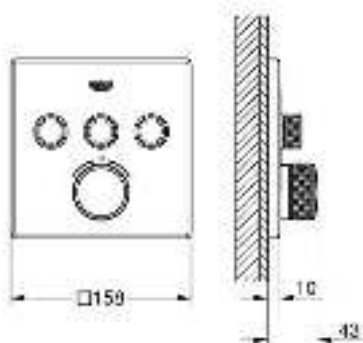

29 126 000 GROHTHERM SMARTCONTROL ТЕРМОСТАТ ДЛЯ ВСТРАИВАЕМОГО МОНТАЖА НА 3 ВЫХОДА

ОПИСАНИЕ ПРОДУКТА

- Colour: хром
- комплект верхней монтажной части для
- GROHE Rapido SmartBox 35 600/35 604 (универсальная встраиваемая часть)
- металлическая накладная панель с GROHE FastFixation (скрытые эксцентрики, уплотнение, скрытый монтаж), регулируемая на 6°
- GROHE Long-Life Finish - стойкое долговечное покрытие
- SmartControl нажать для вкл/выкл и повернуть для увеличения напора воды от режима GROHE Water Saving до максимального напора воды
- заменяемые символы
- GROHE TurboStat компактный картридж с восковым термoeлементом
- GROHE ProGrip элементы с рифленой поверхностью
- GROHE SafeStop стопор безопасности при 38°C
- GROHE SafeStop Plus опционно ограничитель температуры на 43°C / 46°C, включен
- встроенные обратные клапаны и грязеулавливающие фильтры
- возможность одновременного включения нескольких точек водоотвода
- без встраиваемой части
- распределение расхода: выход А = 23 л/мин выход В = 27 л/мин выход С = 23 л/мин выход А + В = 33 л/мин выход А + В + С = 36 л/мин

29 126 000 GROHTHERM SMARTCONTROL ТЕРМОСТАТ ДЛЯ ВСТРАИВАЕМОГО МОНТАЖА НА 3 ВЫХОДА

29 126 000 GROHTHERM SMARTCONTROL ТЕРМОСТАТ ДЛЯ ВСТРАИВАЕМОГО МОНТАЖА НА 3 ВЫХОДА

ЗАПАСНЫЕ ЧАСТИ , сентября 2016 – now

- 1: Монтажная плата (Spare part-nr. 48362000)
 - 2: Ручка температуры (Spare part-nr. 49029000)
 - 3: Розетка (Spare part-nr. 49042000)
 - 4: Кнопочное управление (Spare part-nr. 48361000)
 - 5: Картридж (Spare part-nr. 48359000)
 - 5.1: Шпindelъ (Spare part-nr. 49088000)
 - 6: Компактный термостатический картридж 3/4" (Spare part-nr. 49028000)
 - 7: Обратный клапан (Spare part-nr. 47979000)
 - 8: Уплотнение (Spare part-nr. 48360000)
 - 9: Ключ (Spare part-nr. 49059000)*
 - 10: GROHE TurboStat картридж 3/4" (Spare part-nr. 49003000)*
 - 11: Набор запорных клапанов (Spare part-nr. 1405300M)*
 - 12: Универсальный набор удлинителей, 25 мм (Spare part-nr. 14048000)*
- * Optional accessories