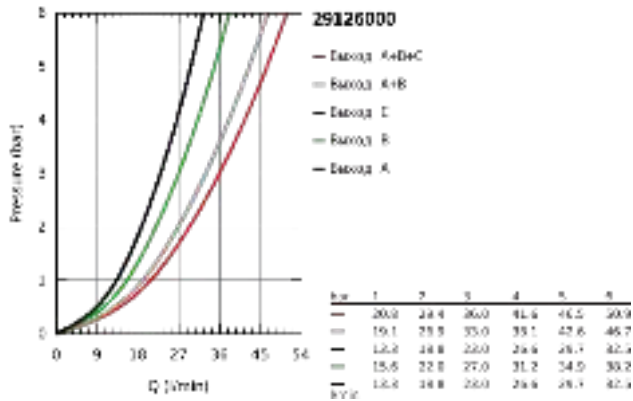

29 126 000 GROHTHERM SMARTCONTROL ТЕРМОСТАТ ДЛЯ ВСТРАИВАЕМОГО МОНТАЖА НА 3 ВЫХОДА

ОПИСАНИЕ ПРОДУКТА

- Colour: хром
- комплект верхней монтажной части для
- GROHE Rapido SmartBox 35 600/35 604 (универсальная встраиваемая часть)
- металлическая накладная панель с GROHE FastFixation (скрытые эксцентрики, уплотнение, скрытый монтаж), регулируемая на 6°
- GROHE Long-Life Finish - стойкое долговечное покрытие
- SmartControl нажать для вкл/выкл и повернуть для увеличения напора воды от режима GROHE Water Saving до максимального напора воды
- заменяемые символы
- GROHE TurboStat компактный картридж с восковым термoeлементом
- GROHE ProGrip элементы с рифленой поверхностью
- GROHE SafeStop стопор безопасности при 38°C
- GROHE SafeStop Plus опционно ограничитель температуры на 43°C / 46°C, включен
- встроенные обратные клапаны и грязеулавливающие фильтры
- возможность одновременного включения нескольких точек водоотвода
- без встраиваемой части
- распределение расхода: выход А = 23 л/мин выход В = 27 л/мин выход С = 23 л/мин выход А + В = 33 л/мин выход А + В + С = 36 л/мин

29 126 000 GROHTHERM SMARTCONTROL ТЕРМОСТАТ ДЛЯ ВСТРАИВАЕМОГО МОНТАЖА НА 3 ВЫХОДА

29 126 000 GROHTHERM SMARTCONTROL ТЕРМОСТАТ ДЛЯ ВСТРАИВАЕМОГО МОНТАЖА НА 3 ВЫХОДА

ЗАПАСНЫЕ ЧАСТИ , сентября 2016 – now

- 1: Монтажная плата (Spare part-nr. 48362000)
 - 2: Ручка температуры (Spare part-nr. 49029000)
 - 3: Розетка (Spare part-nr. 49042000)
 - 4: Кнопочное управление (Spare part-nr. 48361000)
 - 5: Картридж (Spare part-nr. 48359000)
 - 5.1: Шпindelъ (Spare part-nr. 49088000)
 - 6: Компактный термостатический картридж 3/4" (Spare part-nr. 49028000)
 - 7: Обратный клапан (Spare part-nr. 47979000)
 - 8: Уплотнение (Spare part-nr. 48360000)
 - 9: Ключ (Spare part-nr. 49059000)*
 - 10: GROHE TurboStat картридж 3/4" (Spare part-nr. 49003000)*
 - 11: Набор запорных клапанов (Spare part-nr. 1405300M)*
 - 12: Универсальный набор удлинителей, 25 мм (Spare part-nr. 14048000)*
- * Optional accessories